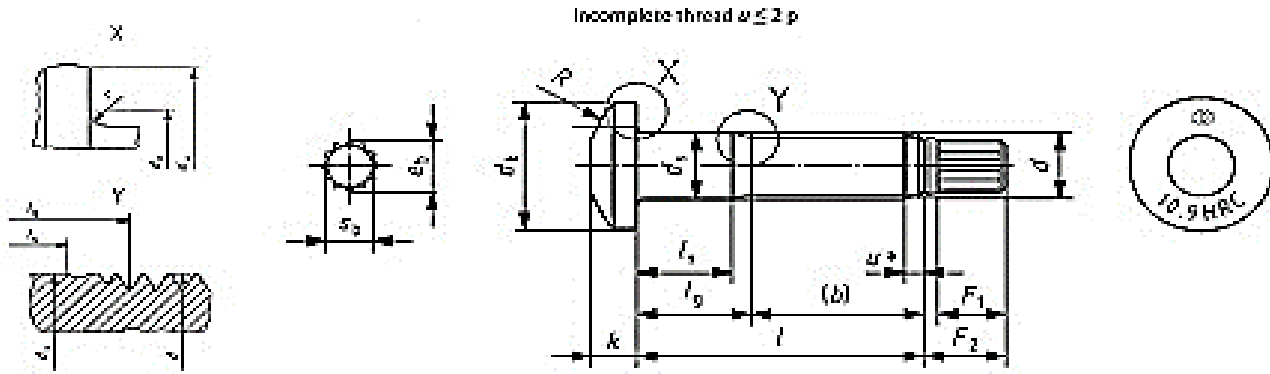

BS EN 14399-4 HV Bolt Dimension

Thread size		M12	M16	M20	M22	M24	M27	M30	M36
P		1.75	2	2,5	2,5	3	3	3,5	4
b	<225mm	30	38	46	50	54	60	66	78
	>225 <300mm	-	44	52	56	60	66	75	84
	>300mm	-	-	65	69	73	79	85	97
d1	max	12.70	16.70	20.84	22.84	14.84	27.84	30.84	37.00
	min	11.30	15.30	19.16	21.16	23.16	26.16	29.16	35.00
dw	min	20	26	33	37	41	46	50	61
dw	min	21	27	34	38	43	48	52	66
k	nom	8	10	13	14	15	17	19	23
	max	8.8	10.8	13.9	14.9	15.9	17.9	20.0	24.0
	min	7.2	9.2	12.1	13.1	14.1	16.1	18.0	22.0
r	min	1.2	1.2	1.5	1.5	1.5	2.0	2.0	2.0
R	nom	18	20	22	23	25	27	30	36
F1	min	11	13	15	15.5	16	19	21	25
F2	max	16	18	20	21	21.5	24	26	31

Dim/Length	M12	M16	M20	M22	M24	M27	M30	M36
60	x	x	✓	x	x	x	x	x
70	x	x	✓	x	x	x	x	x
80	x	x	✓	x	✓	x	x	x
90	x	x	✓	x	✓	x	x	x
100	x	x	✓	x	x	x	x	x